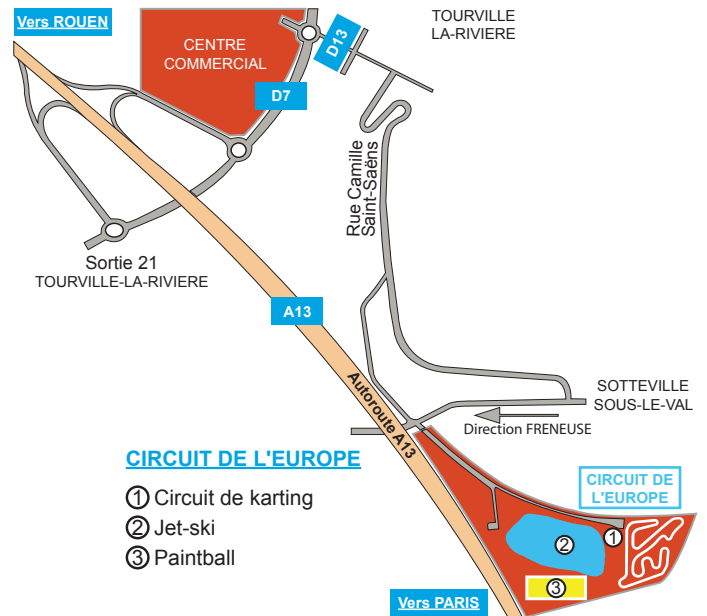

KART 120cm³
à partir de
7 ans et 1m35

KART 200cm³
à partir de
12 ans

90 KARTINGS
1200M DE CIRCUIT

..... t'invite à fêter son anniversaire
le à au Circuit de l'Europe

KART 120cm³
à partir de
7 ans et 1m35

KART 200cm³
à partir de
12 ans

GPS : Latitude 49.3146512
Longitude 1.115775

CONTACTS

Rue du village 76410 sottenville-sous-le-val
tél. 02 35 78 72 17
circuit-europe@wanadoo.fr
www.circuit-europe.fr

VENIR DEPUIS L'A13

Prendre la sortie 21
Direction centre commercial
Suivre "Circuit de karting"

GPS : Latitude 49.3146512
Longitude 1.115775