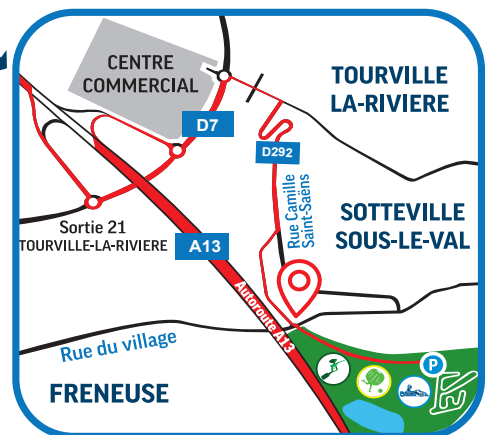

- Prendre la sortie 21
- Direction aéroport puis Tourville
- Passer sous les arches et suivre «Circuit de karting»

Rouen

Contact

- 40 rue du village 76410 Sotteville-sous-le-Val
- 02 35 78 72 17
- contact@circuit-europe.fr
- www.circuit-europe.fr