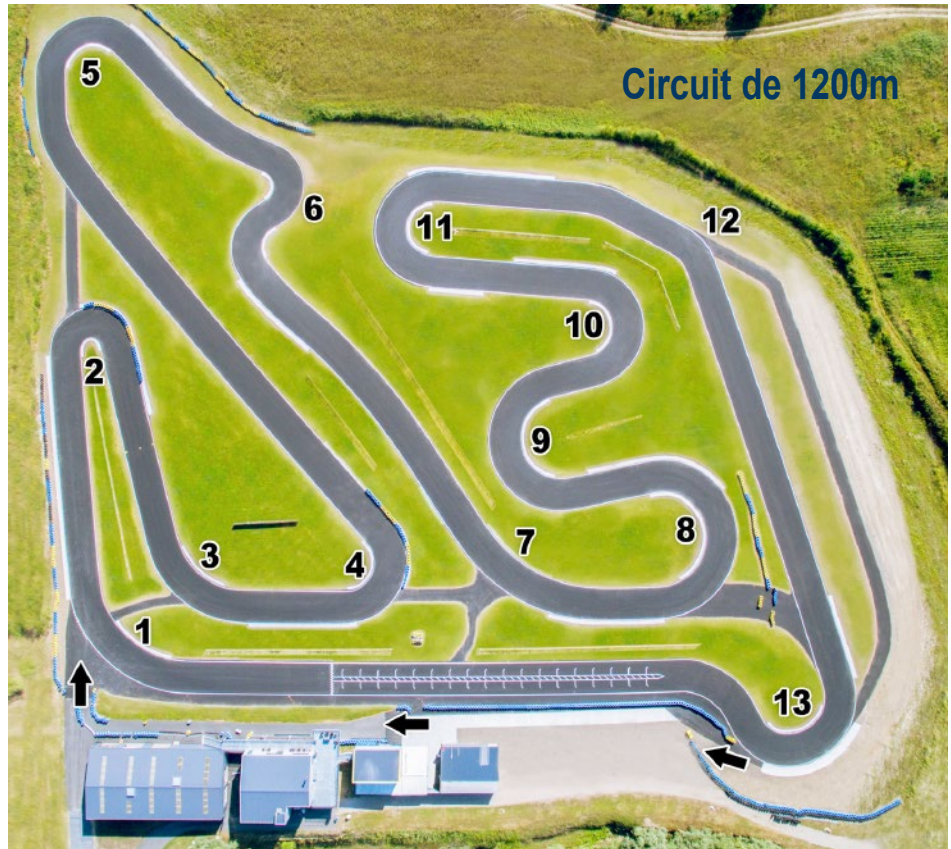

5 pièces salées ou sucrées par personne

93 Kartings

Encadrement diplômé
à votre service

Club House avec terrasse

Boutique

450m² couverts
pour vos expositions

bar panoramique

Horaires